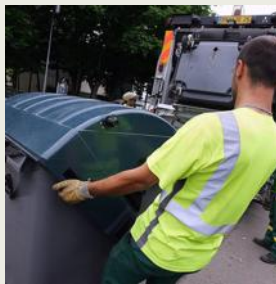

Environnement

Archives ER

TROIS CANTONS

Tri des déchets : 11 communes donnent le bon exemple

**FERMETURES
JEANNIN**
A votre Service depuis 1992

GRAND-CHARMONT
Tél. 03 81 32 28 65
www.fermetures-jeannin.fr

77715600